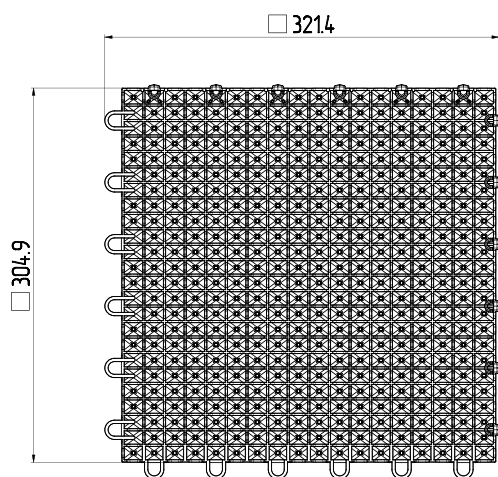

НАПОЛЬНЫЕ ПОКРЫТИЯ

Универсальное напольное пластиковое покрытие

ecoteck

ТЕХНИЧЕСКИЕ ХАРАКТЕРИСТИКИ

Артикул	Длина, мм	Ширина, мм	Высота, мм	Вес, кг	Кол-во модулей в 1 м ²
АС 41086000	304,9	304,9	16	0,3	10,76
В упаковке	350	350	140	2,664	